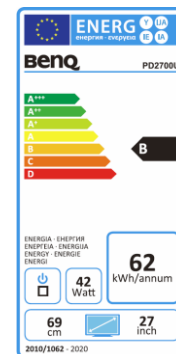

Datenblatt

BenQ PD2700U

68,58 cm / 27" LED Display

- 4K UHD – 3840 x 2160 / 16:9
- DisplayPort Ausgang (DaisyChain)
- Brightness Intelligence
- 100% sRGB und Rec.709
- Höhenverstellbarkeit 140 mm + Pivot

Modell : PD2700U
Art. Nr. / EAN Code : 9H.LHALB.QBE / 471 8755 07614 5

Panel Typ : 68,58 cm / 27" Wide TFT, IPS-Panel Technologie
Physikalische Auflösung : 3840 x 2160 UHD / 16:9
Pixelabstand : 0,155 mm
Bilddiagonale / -fläche (B x H) : 685,8 mm / 596,7 mm x 335,7 mm
Max. Farben : 1,07 Mrd.
Betrachtungswinkel H/V (CR>=10) : 178°/ 178°
Kontrast (statisch) : 3000:1
Kontrast (dynamisch) : 20 Mio.:1
Helligkeit : 350 cd/m²
Reaktionszeit : 5 ms (GtG)

Bildkontrollen Bedienelemente : Ein/Aus hard power Schalter, 5 OSD Sensor-Tasten, OSD Controller
Funktionen : Kontrast, Helligkeit, Schärfe, vertikale und horizontale Bildlage, Phase, Pixelclock, 1 Benutzer 11 vorprogrammierte Farbtemperaturen, Farbgewichtung, Sprachauswahl (17 Sprachen), OSD (Position, Anzeigezeit), Eingangsquelle, Werkseinstellungen, Anzeigeinformation

Umgebung Betrieb : + 5 ~ +40°C; 20 ~ 90% Luftfeuchtigkeit
Lagerung : -20 ~ +60°C; 10 ~ 90% Luftfeuchtigkeit

Eigenschaften Gewicht netto : 9,9 kg
Gehäusefarbe : Schwarz
Größe mit Fuß / ohne Fuß (H x B x T) : 548 x 614 x 230 mm / 368 x 614 x 59 mm
Mitgeliefertes Zubehör : Netz-, HDMI-, DP to mDP, USB-Kabel, Kurzanleitung, DisplayPilot, Handbuch CD, Werkskalibrierungsprotokoll
Garantie und Service : 3 Jahre Vor-Ort-Austausch-Service