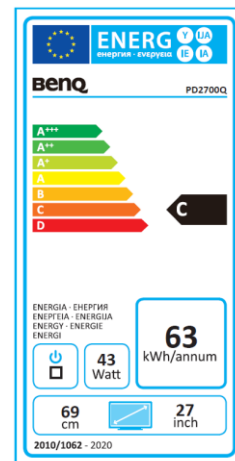

Datenblatt

BenQ PD2700Q

68,58 cm / 27" LED Display

- WQHD – 2560 x 1440 / 16:9
- 100% Rec.709 / 100 % sRGB
- Blickwinkel H/V 178°/178°
- Statischer Kontrast 1000:1
- Höhenverstellbarkeit 130 mm + Pivot

	Modell : PD2700Q
	Art. Nr. / EAN Code : 9H.LF7LA.TBE / 471 8755 06607 8
	Typ : 68,58 cm / 27" Wide TFT, IPS Technologie
Panel	Physikalische Auflösung : 2560 x 1440 WQHD / 16:9
	Pixelabstand : 0,2331 mm
	Bilddiagonale / -fläche (B x H) : 685,8 mm / 596,74 x 335,66 mm
	Max. Farben : 1,07 Mrd.
	Betrachtungswinkel H/V (CR>=10) : 178°/ 178°
	Kontrast (statisch) : 1000:1
	Helligkeit : 350 cd/m ²
	Reaktionszeit : 4 ms (GtG)
Eingänge:	DP Buchse : DP 1.2 / mDP 1.2
	HDMI Buchse : HDMI 1.4
	USB Buchse : USB 2.0 x 3 (downstream x2 / upstream x1)
	Kopfhöreranschluss : Ja
	Eingangsfrequenz H/V : 30 - 89 kHz / 50 - 76 Hz
Bildkontrollen	Bedienelemente : Ein/Aus hard power Schalter, 5 OSD Sensor-Tasten
	Funktionen : Kontrast, Helligkeit, Schärfe, vertikale und horizontale Bildlage, Phase, Pixelclock, 1 Benutzer 3 vorprogrammierte Farbtemperaturen, Farbgewichtung, Sprachauswahl (18 Sprachen), OSD (Position, Anzeigzeit), Eingangsquelle, Werkseinstellungen, Anzeigeeinformation
Extras	Pivot : Automatische Pivoterkennung
	Bildqualität : CAD/CAM mode/ Animation mode/ Darkroom mode/ DualView / Low Blue Light / Flicker Free
	Lautsprecher : 1 Watt x 2
	Sicherung : Kensington Lock
	Halterung : VESA
	Höhenverstellbarkeit : 130 mm inkl. 90° Pivot
	Drehbarkeit : -45°/+45° links/rechts
	Neigebereich : -5° / +20°
Energie	Netzadapter : internes Netzteil
	Betriebsspannung : 90 ~ 264 VAC / 47 ~ 63 Hz
	Leistungsaufnahme (Eco Mode) : 32 W
	(Sleep Mode) : 0,5 W
Zertifizierungen	Sicherheit : CE
	Ergonomie : TÜV Bauart, TCO 6.0
Umgebung	Betrieb : + 5 ~ +40°C; 20 ~ 90% Luftfeuchtigkeit
	Lagerung : -20 ~ +60°C; 10 ~ 90% Luftfeuchtigkeit
Eigenschaften	Gewicht netto : 6,9 kg
	Gehäusefarbe : Schwarz
	Größe mit Fuß / ohne Fuß (H x B x T) : 547,32 x 641 x 239,65 mm / 379,55 x 641 x 56,58 mm
	Mitgeliefertes Zubehör : Netz-, HDMI-, Mini DP to DP-, USB-Kabel, Kurzanleitung, Handbuch CD, DisplayPilot
	Garantie und Service : 3 Jahre Vor-Ort-Austausch-Service